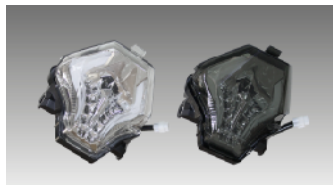

YAMAHA

YZF-R25

Fit In Parts KIJIMA

FENDERLESS KIT フェンダーレスキット

フェンダーレスキットヤマハ YZF-R25

品番 315 051 定価 ¥13,000 (税抜)

JAN 4934154253653 D

車輻イメージをさらに際立たせるフェンダーレスキット。リア周りをレーシーに、スッキリさせて軽快感をアピール。LEDのナンバー灯 / スリムリフレクター付き、純正ウインカー対応。スチール製ブラック仕上げ

好評発売中！！

LED Tail Lamp Assy LEDテールランプ

LEDテールランプ 定価 ¥14,800 (税抜)

クリア 品番 217 7016 JAN 4934154380168 D

スモーク 品番 217 7017 JAN 4934154380175 D

ノーマルのテールユニットと差し替えるだけの簡単装着。存在感をアピールするLEDデザインがリア周りを一気にドレスアップ！

適合 : YZF-R25(2015-)
MT-07(2014-)

好評発売中！！

Helmet Lock ヘルメットロック

ヘルメットロック ブラック

品番 303 1560 定価 ¥3,600 (税抜)

JAN 4934154192723 D

車輻イメージを壊さず、違和感ない位置に装着して便利さ一気にアップ。タンデムステップとの共締めなので、簡単装着！

好評発売中！！

MOUNT STAY マウントステー